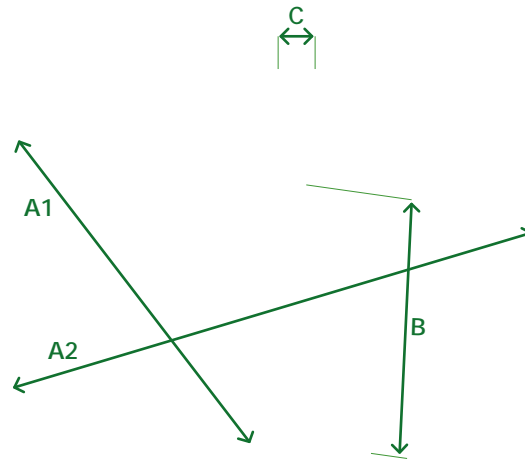

Podstawa Ibiza/Ibiza Quattro betonowa z nakładką rotatorem

Materiał	beton, stal, aluminium
Wymiary [mm]	A1 1005 A2 1005 B 220 C Ø 63,5
Waga netto [kg]	205 ±3%