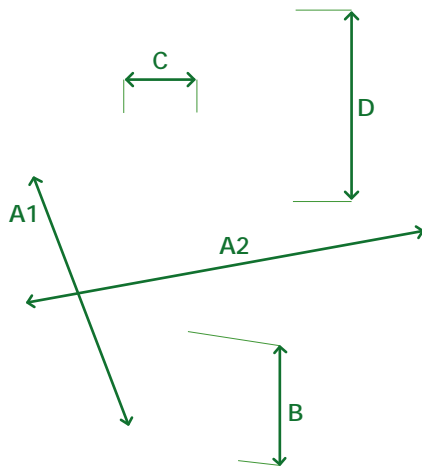

Podstawa Ibiza/Ibiza Quattro z rotatorem kotwiona do podłogi

Materiał	stal, aluminium
Wymiary [mm]	A1 405 A2 405 B 95 C Ø 63,5 D 200
Waga netto [kg]	36 ±3%
Opakowanie jednostkowe [mm]	karton 413 x 413 x 314