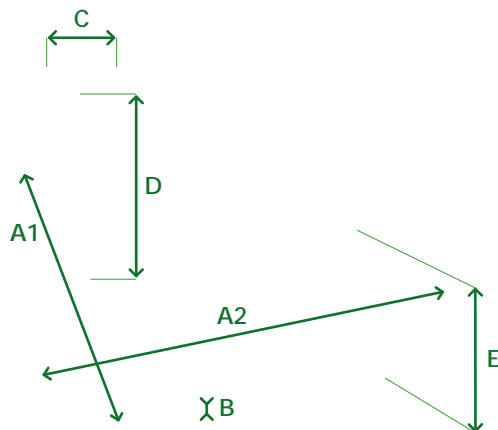

Podstawa Ibiza/Ibiza Quattro kotwiona do podłożu

Materiał	stal
Wymiary [mm]	A1 400 A2 400 B 12 C Ø 63,5 D 200 E 42
Waga netto [kg]	17,5 ±3%
Opakowanie jednostkowe [mm]	karton 410 x 410 x 262