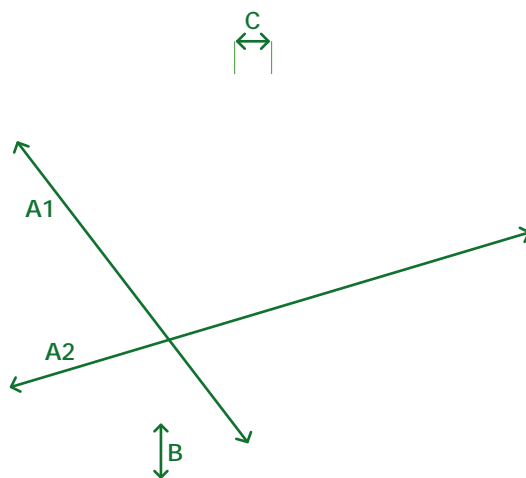

# Podstawa Ibiza/Ibiza Quattro betonowa z nakładk

Materiał	beton, stal, aluminium
Wymiary [mm]	A1 1005 A2 1005 B 118 C Ø 63,5
Waga netto [kg]	173 ±3%